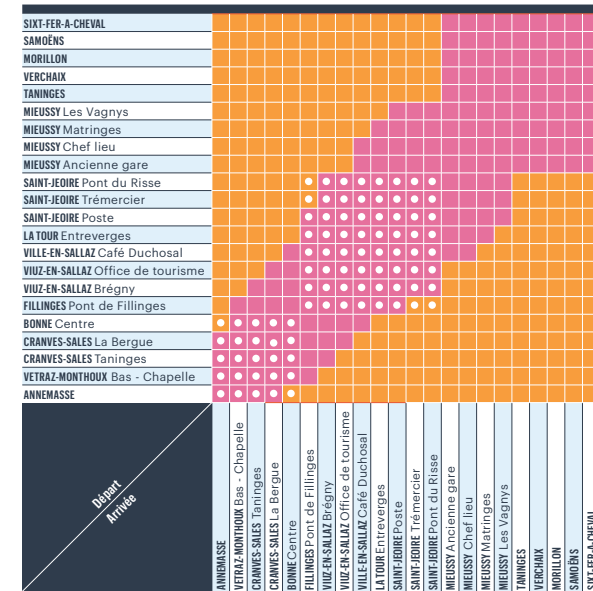

INFOS TARIFS

	ZONE 1	ZONE 2
1 Voyage	1,70 €	4,00 €
1 Voyage 50 %*	0,80 €	2,00 €
1 Voyage ENFANT - 10 ans	0,80 €	2,00 €
1 Voyage Déclio' 50 %	0,80 €	2,00 €
10 Voyages	15,00 €	35,50 €
10 Voyages 50 %*	7,50 €	17,70 €
10 Voyages Déclio'	7,50 €	17,70 €
PASS 30 jours	33,00 €	77,50 €
PASS 30 jours 50 %*	16,50 €	38,70 €

• La tarification Déclio' ne s'applique pas à l'intérieur des ressorts territoriaux indiqués dans le guide des transports en Haute-Savoie. Elle s'adresse aux jeunes de -26 ans. Elle est soumise à la présentation d'une carte Déclio', d'une carte de transports scolaires Haute-Savoie en cours de validité ou d'une pièce d'identité.

La gratuité pour les enfants de moins de 6 ans accompagnés par un adulte.

*Sur présentation d'une carte mobilité inclusion ou carte régionale illico Mobilité : réduction de 50% pour la personne en situation de handicap et gratuite pour son accompagnateur.