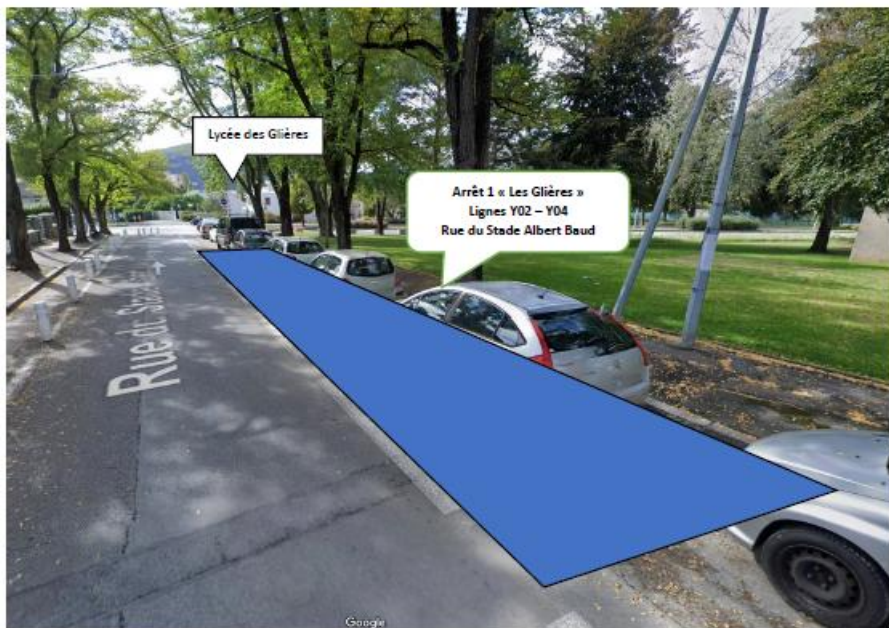

## Contact transporteur

AUTOCARS JACQUET

04 50 98 22 01

Positionnement des deux arrêts temporaires « Annemasse – Lycée des Glières » durant les phases 1 & 2 des travaux du tram d'Annemasse, à compter du lundi 13 novembre 2023 jusqu'à la fin de l'hiver 2024

# Annemasse

**cars**  
**Région**

Arrêt temporaire 1 « Annemasse – Lycée des Glières » - Rue du Stade Albert Baud, à compter du 13 novembre 2023