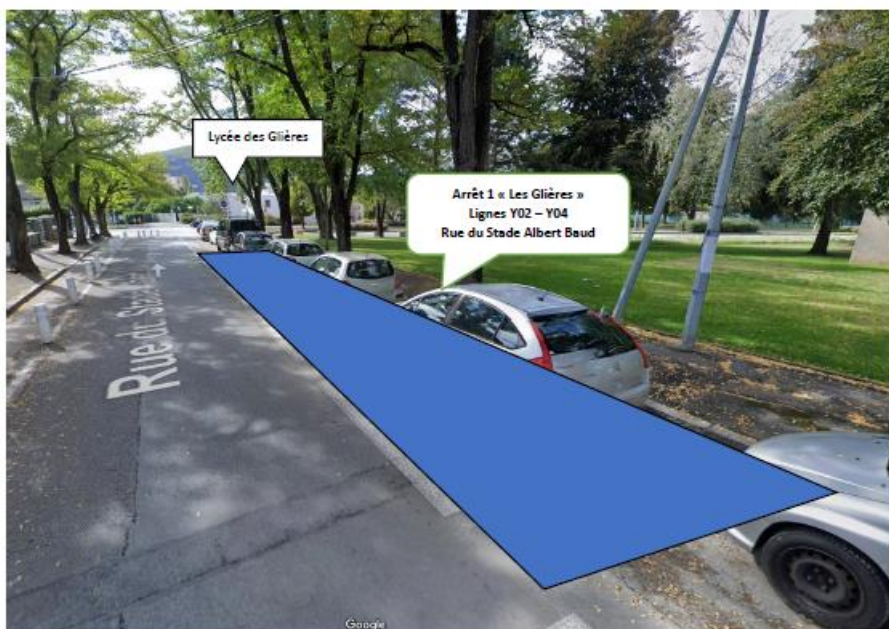

L'arrêt devant le Lycée Les Glières, Avenue de Verdun, est reporté comme suit :

- Le matin, sens « Sixt Fer-à-Cheval – Annemasse » ; La dépose des usagers est reportée à l'arrêt temporaire situé sur l'avenue de Verdun à l'angle de l'avenue Lucie Aubrac « Lycée des Glières », non loin de « Pôle Emploi »
- Le mercredi midi et le soir, sens « Annemasse – Sixt Fer-à-Cheval » ; La montée des usagers est reportée à l'arrêt temporaire situé sur la rue du Stade Albert Baud

VISUELS CI CONTRE ->

Contact transporteur

AUTOCARS JACQUET

04 50 98 22 01

Positionnement des deux arrêts temporaires « Annemasse – Lycée des Glières » durant les phases 1 & 2 des travaux du tram d'Annemasse, à compter du lundi 13 novembre 2023 jusqu'à la fin de l'hiver 2024

Arrêt temporaire 1 « Annemasse – Lycée des Glières » - Rue du Stade Albert Baud, à compter du 13 novembre 2023

Arrêt temporaire 2 « Annemasse - Lycée des Glières » - avenue de Verdun, à compter du 13 novembre 2023