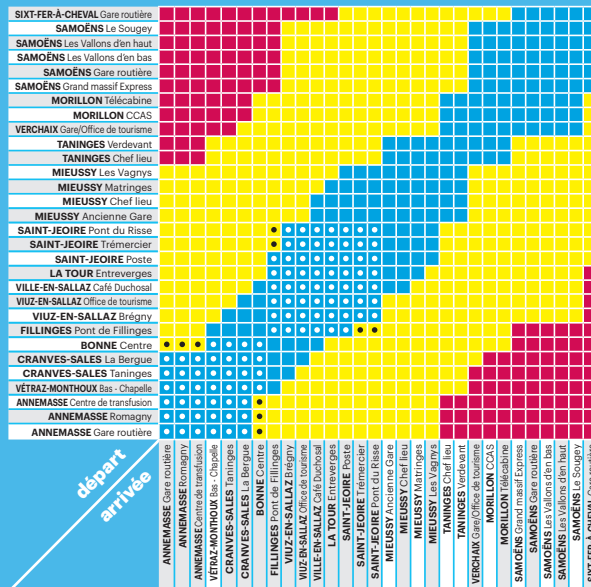

▷ POUR EN SAVOIR PLUS :

Auprès de votre transporteur : Autocars Jacquet 04 50 98 22 01

www.laregionvoustransporte.fr

Y02

ANNEMASSE ▶ SIXT-FER-À-CHEVAL

N'oubliez pas de vous reporter aux renvois ci-dessous

	TITRES	TARIFS
ZONE 1	BILLET UNITÉ	1,50 €
	BILLET UNITÉ 50%*	0,75 €
	BILLET UNITÉ ENFANT -10 ANS	0,75 €
	BILLET UNITÉ DÉCLIC' 50%	0,75 €
	CARNET DE 10 TRAJETS	13,50 €
	CARNET DE 10 TRAJETS 50%*	7,50 €
ZONE 2	CARNET DE 10 TRAJETS DÉCLIC'	7,50 €
	ABONNEMENT MENSUEL	30,00 €
	ABONNEMENT MENSUEL 50%*	15,00 €
	BILLET UNITÉ	3,50 €
	BILLET UNITÉ 50%*	1,75 €
	BILLET UNITÉ ENFANT -10 ANS	1,75 €
ZONE 3	BILLET UNITÉ DÉCLIC' 50%	1,75 €
	CARNET DE 10 TRAJETS	31,50 €
	CARNET DE 10 TRAJETS 50%*	17,50 €
	CARNET DE 10 TRAJETS DÉCLIC'	17,50 €
	ABONNEMENT MENSUEL	70,00 €
	ABONNEMENT MENSUEL 50%*	35,00 €
ZONE 3	BILLET UNITÉ	6,00 €
	BILLET UNITÉ 50%*	3,00 €
	BILLET UNITÉ ENFANT -10 ANS	3,00 €
	BILLET UNITÉ DÉCLIC' 50%	3,00 €
	CARNET DE 10 TRAJETS	54,00 €
	CARNET DE 10 TRAJETS 50%*	30,00 €
ZONE 3	CARNET DE 10 TRAJETS DÉCLIC'	30,00 €
	ABONNEMENT MENSUEL	120,00 €
ZONE 3	ABONNEMENT MENSUEL 50%*	60,00 €

Vous pouvez consulter les conditions générales de vente et de transport à bord des autocars.

En utilisant cet autocar, un voyageur émet en moyenne 12 grammes de CO2 par kilomètre*

* Formule n°5 - Décret n°2011-1336 du 24 octobre 2011. Valeur 2021-2022.

Y02