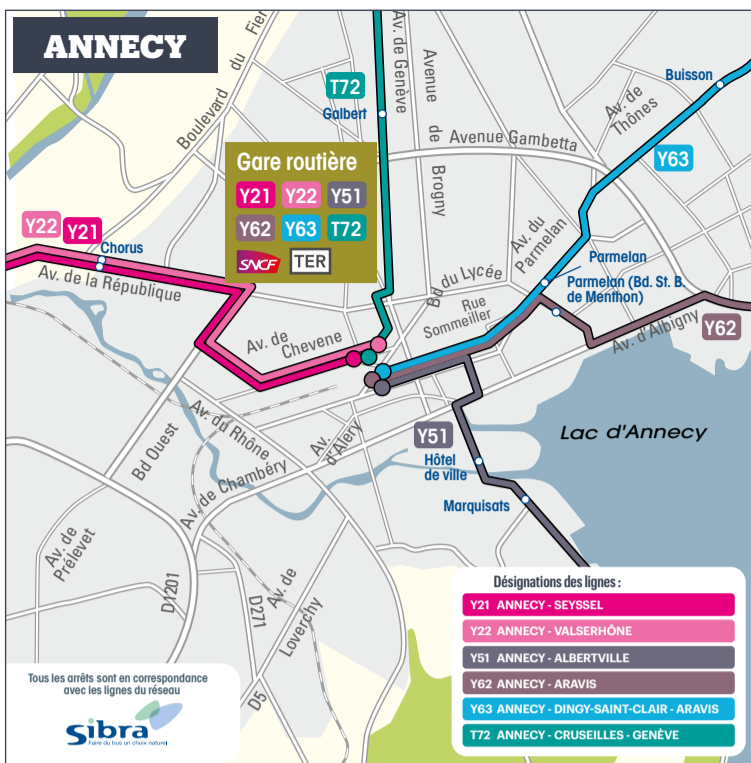

La Région vous transporte

- Y11 ANNEMASSE - SAINT-JULIEN-EN-GENEVOIS**
- Y13 FRANGY - SAINT-JULIEN-EN-GENEVOIS**
- Y21 ANNECY - SEYSSEL**
- Y22 ANNECY - VALSERHÔNE**
- Y51 ANNECY - ALBERTVILLE**
- Y62 ANNECY - ARAVIS**
- Y63 ANNECY - DINGY-SAINT-CLAIR - ARAVIS**
- Y81 CHAMONIX-MONT-BLANC - CLUSES**
- Y82 CHAMONIX-MONT-BLANC - PRAZ-SUR-ARLY**
- Y83 SALLANCHES - PRAZ-SUR-ARLY**
- Y84 SALLANCHES - LES CONTAMINES-MONTJOIE**
- Y85 SALLANCHES - PASSY**
- Y86 SALLANCHES - CORDON**
- Y91 LES GETS - MORZINE - THONON-LES-BAINS**
- Y92 CLUSES - MORZINE**
- Y93 CLUSES - TANINGES PRAZ DE LYS**
- Y94 CLUSES - SIXT-FER-À-CHEVAL**
- Y02 ANNEMASSE - SIXT-FER-À-CHEVAL**
- Y03 BELLEVAUX - THONON-LES-BAINS**
- Y04 BELLEVAUX - ANNEMASSE**
- T72 ANNECY - CRUSEILLES - GENÈVE**
- T74 CHAMONIX-MONT-BLANC - GENÈVE* par autoroute**

2021/2022

La Région vous transporte

PLAN DES LIGNES INTERURBAINES en Haute-Savoie

Rendez-vous sur www.auvergnerhonealpes.fr

Les localités desservies

Afin de faciliter vos déplacements, vous trouverez ci-après la liste des communes desservies par les lignes régulières du réseau cars Région Haute-Savoie.