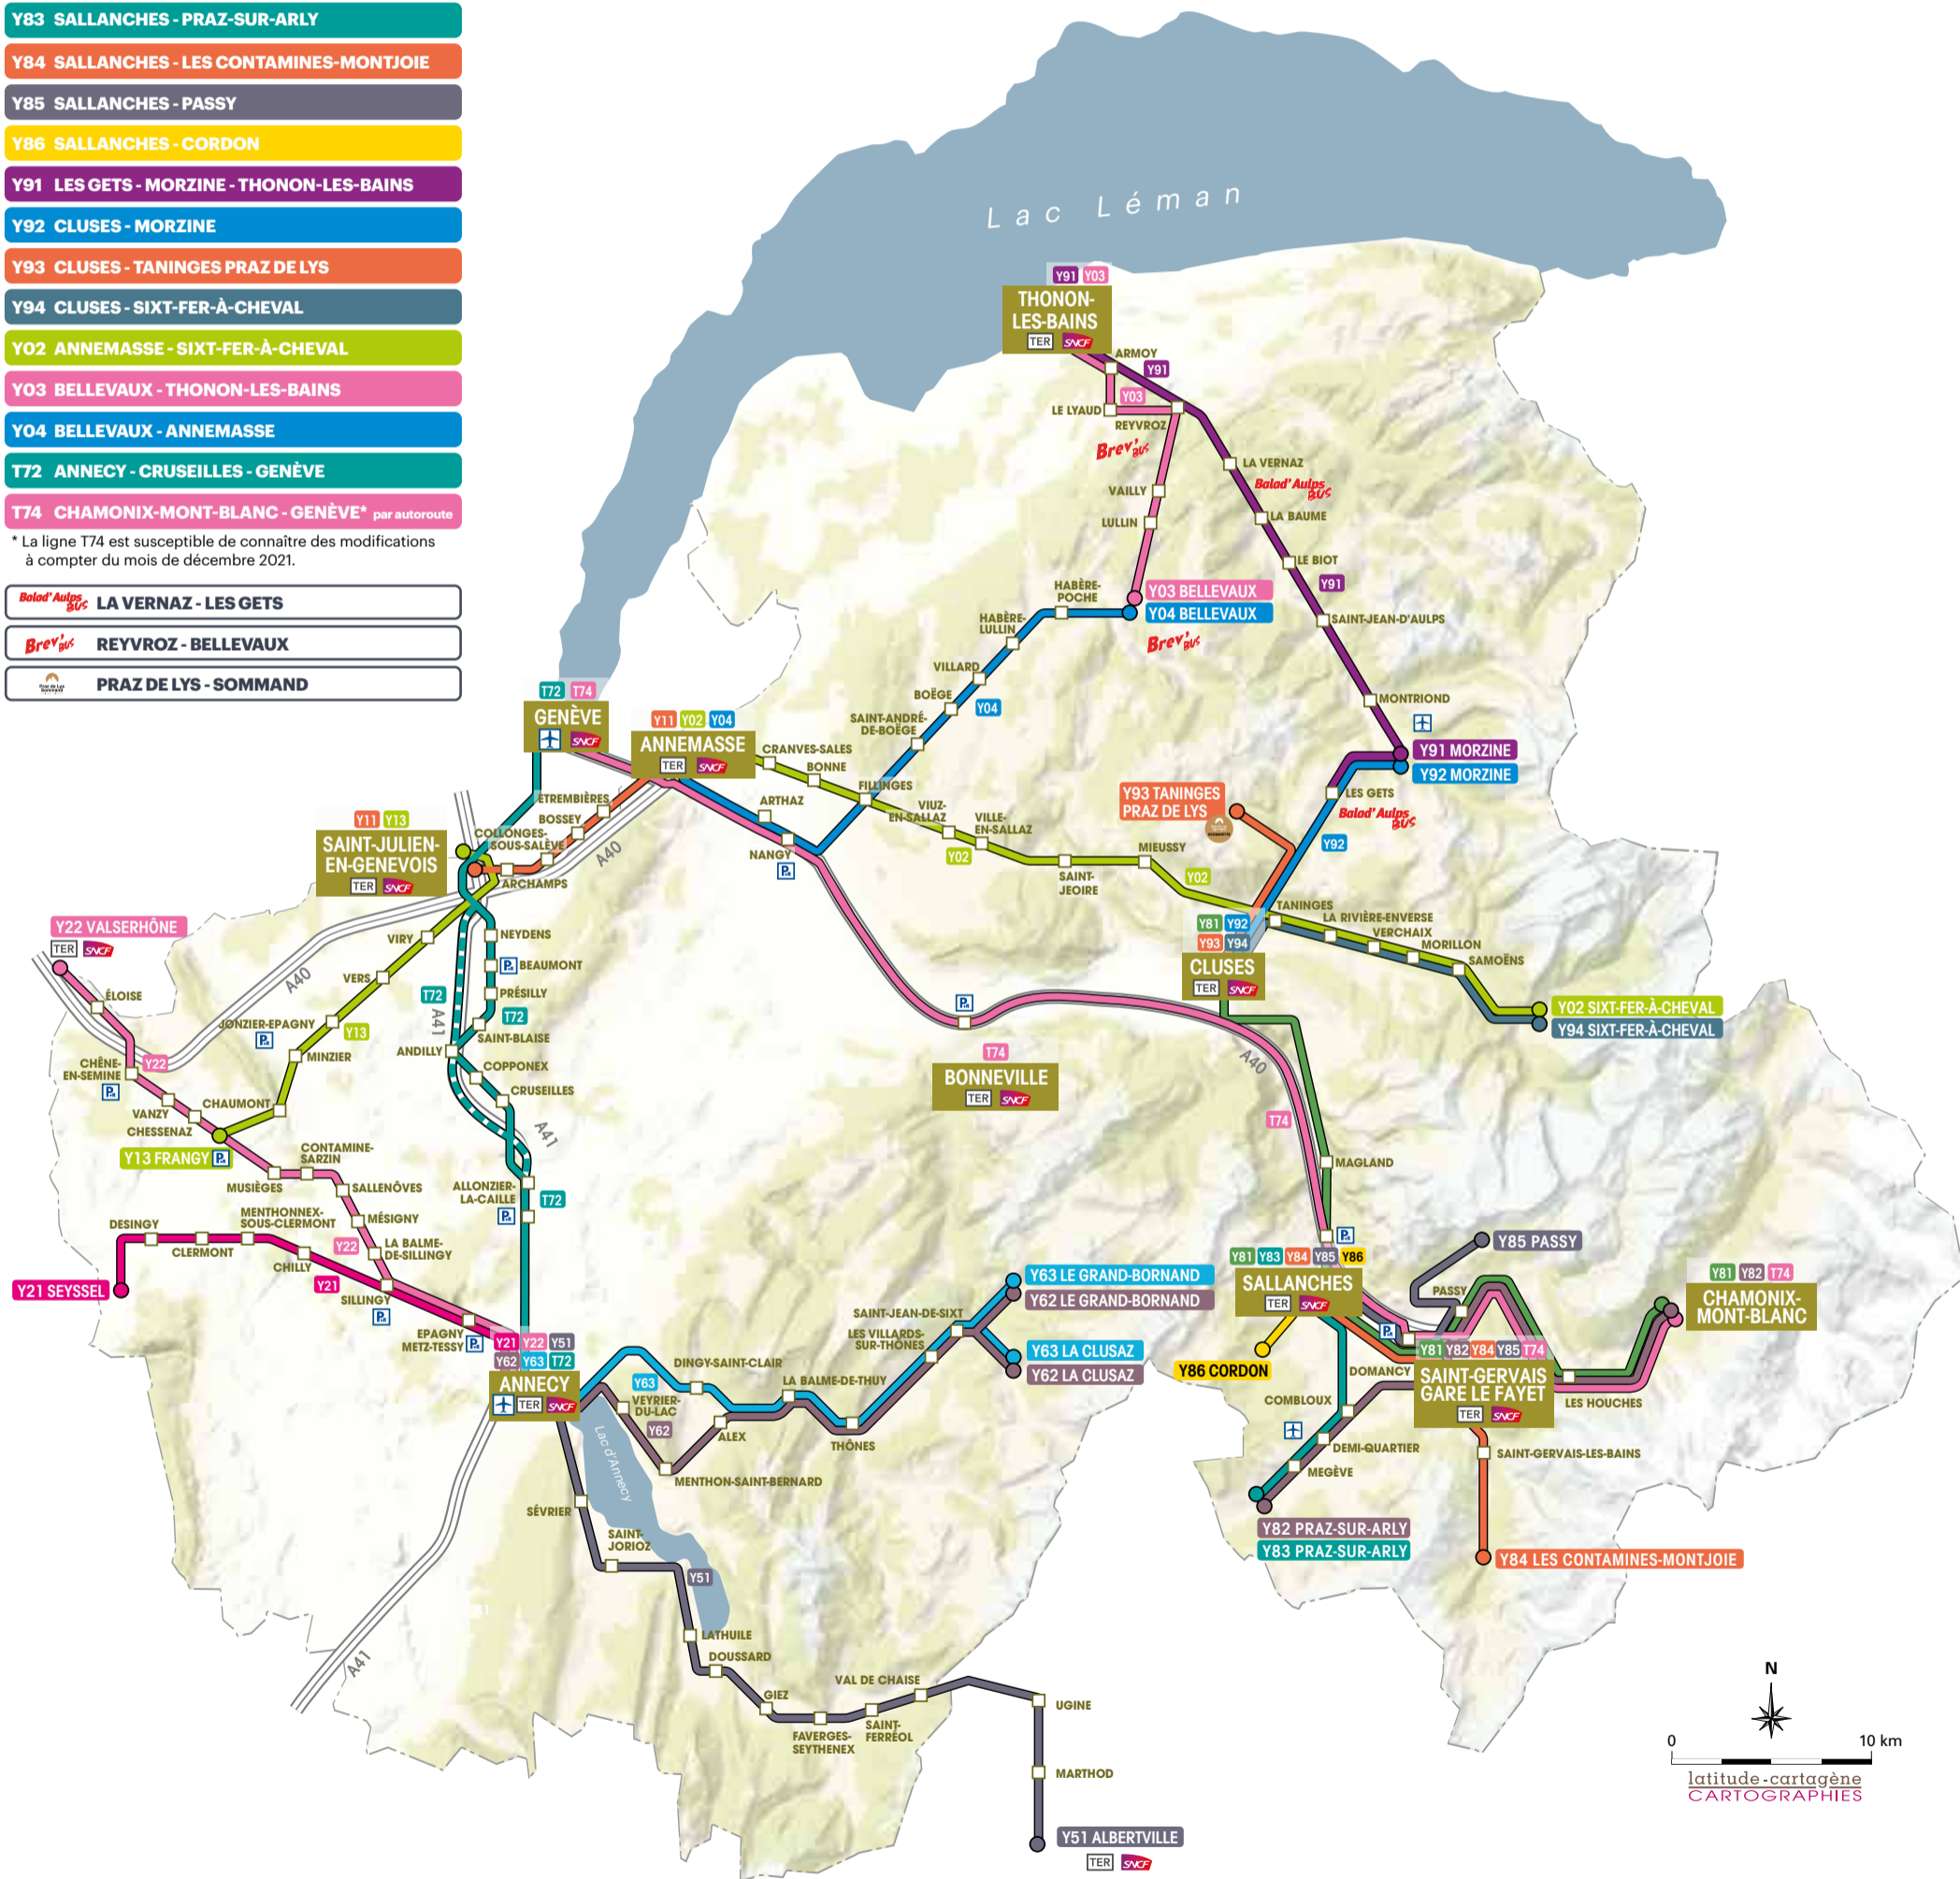

La Région vous transporte

- Y11 ANNEMASSE - SAINT-JULIEN-EN-GENEVOIS**
- Y13 FRANGY - SAINT-JULIEN-EN-GENEVOIS**
- Y21 ANNECY - SEYSSEL**
- Y22 ANNECY - VALSERHÔNE**
- Y51 ANNECY - ALBERTVILLE**
- Y62 ANNECY - ARAVIS**
- Y63 ANNECY - DINGY-SAINT-CLAIR - ARAVIS**
- Y81 CHAMONIX-MONT-BLANC - CLUSES**
- Y82 CHAMONIX-MONT-BLANC - PRAZ-SUR-ARLY**
- Y83 SALLANCHES - PRAZ-SUR-ARLY**
- Y84 SALLANCHES - LES CONTAMINES-MONTJOIE**
- Y85 SALLANCHES - PASSY**
- Y86 SALLANCHES - CORDON**
- Y91 LES GETS - MORZINE - THONON-LES-BAINS**
- Y92 CLUSES - MORZINE**
- Y93 CLUSES - TANINGES PRAZ DE LYS**
- Y94 CLUSES - SIXT-FER-À-CHEVAL**
- Y02 ANNEMASSE - SIXT-FER-À-CHEVAL**
- Y03 BELLEVAUX - THONON-LES-BAINS**
- Y04 BELLEVAUX - ANNEMASSE**
- T72 ANNECY - CRUSEILLES - GENÈVE**
- T74 CHAMONIX-MONT-BLANC - GENÈVE* par autoroute**

* La ligne T74 est susceptible de connaître des modifications à compter du mois de décembre 2021.

- Balad'Aulps Bus LA VERNAZ - LES GETS**
- Brev'bus REYVROZ - BELLEVAUX**
- PRAZ DE LYS - SOMMAND**

www.auvergnerhonealpes.fr

2021/2022

La Région vous transporte

PLAN DES LIGNES INTERURBAINES en Haute-Savoie

Rendez-vous sur www.auvergnerhonealpes.fr

Les localités desservies

Afin de faciliter vos déplacements, vous trouverez ci-après la liste des communes desservies par les lignes régulières du réseau cars Région Haute-Savoie.

T72, T74* : Transalis - lignes internationales

* La ligne T74 est susceptible de connaître des modifications à compter du mois de décembre 2021.

Les points d'accueil transporteurs

LIGNES Y51, T72* ET T74*