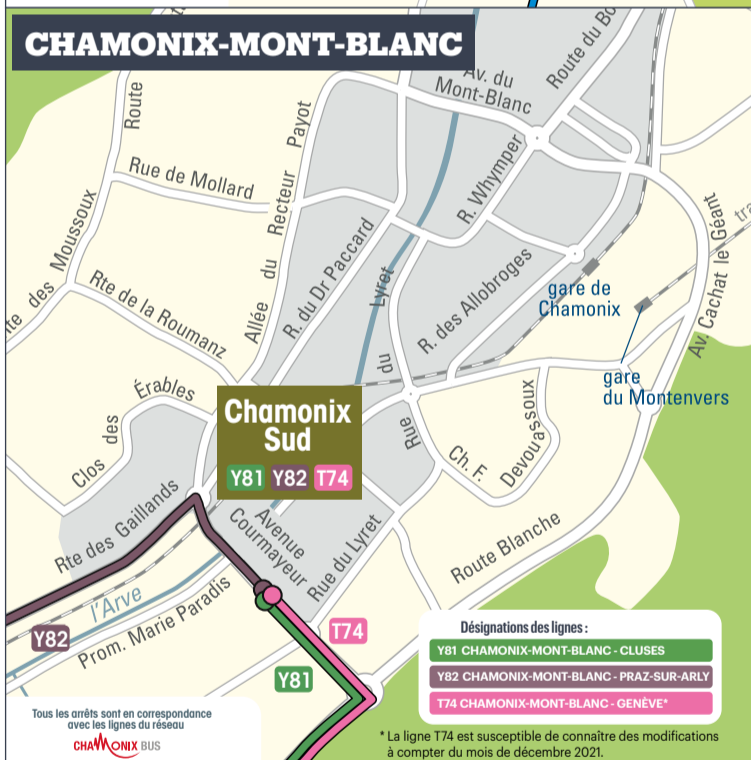

* La ligne T74 est susceptible de connaître des modifications à compter du mois de décembre 2021.

- Balad'Aulps Bus LA VERNAZ - LES GETS**
- Brev'bus REYVROZ - BELLEVAUX**
- PRAZ DE LYS - SOMMAND**

www.auvergnerhonealpes.fr

2021/2022

La Région vous transporte

PLAN DES LIGNES INTERURBAINES en Haute-Savoie

Rendez-vous sur www.auvergnerhonealpes.fr

Les localités desservies

Afin de faciliter vos déplacements, vous trouverez ci-après la liste des communes desservies par les lignes régulières du réseau cars Région Haute-Savoie.