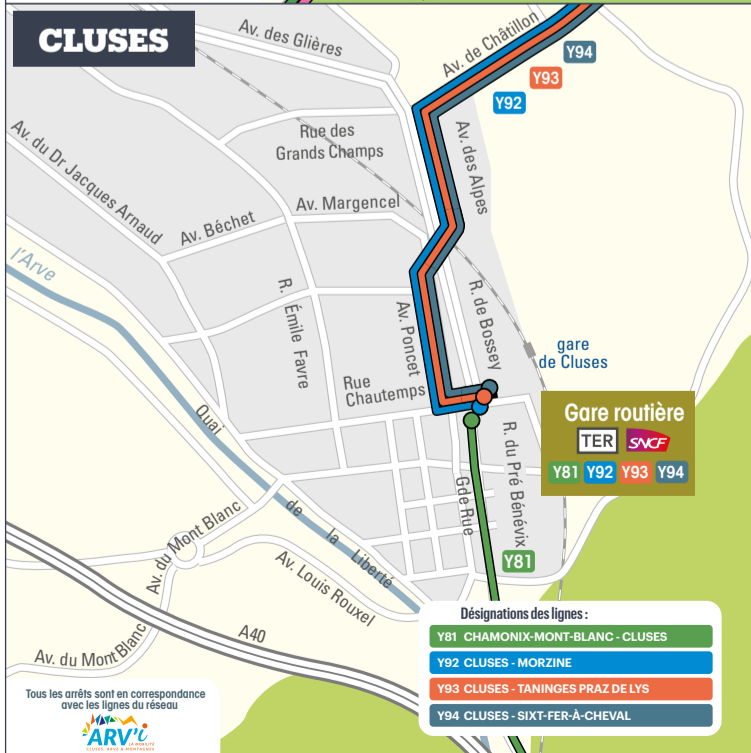

2021/2022

La Région vous transporte

PLAN DES LIGNES INTERURBAINES en Haute-Savoie

Rendez-vous sur www.auvergnerhonealpes.fr

Les localités desservies

Afin de faciliter vos déplacements, vous trouverez ci-après la liste des communes desservies par les lignes régulières du réseau cars Région Haute-Savoie.